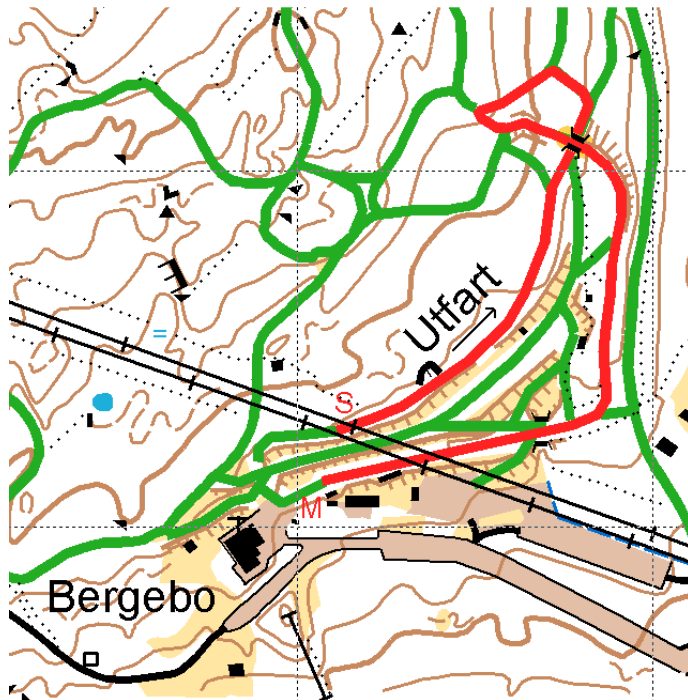

# Domnarvets Golf

Fyrklubbs 3 februari 2011

Bana 1: 400 m

Bana 2: 875 m

Bana 3: 1300 m

Bana 4: 2500 m