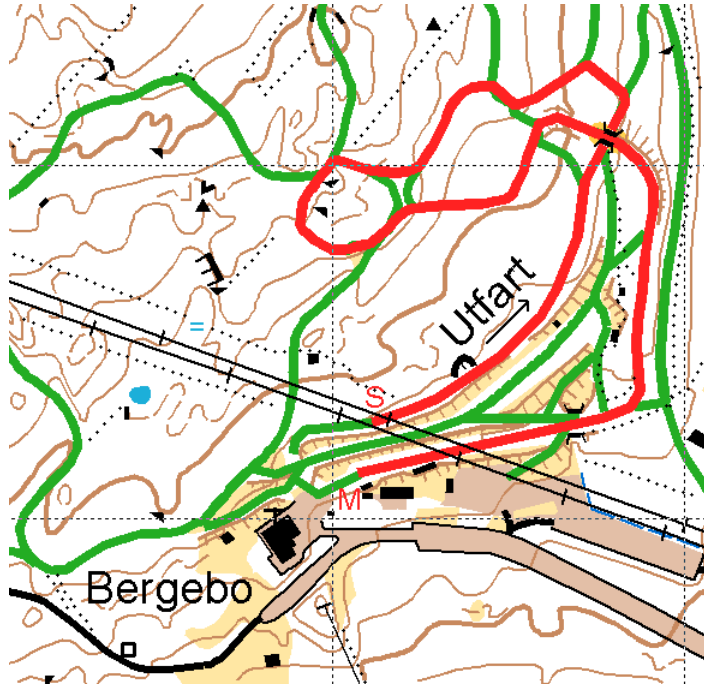

# Domnarvets Golf

Fyrklubbs 3 februari 2011

Bana 1: 400 m

Bana 2: 875 m

Bana 3: 1300 m

Bana 4: 2500 m