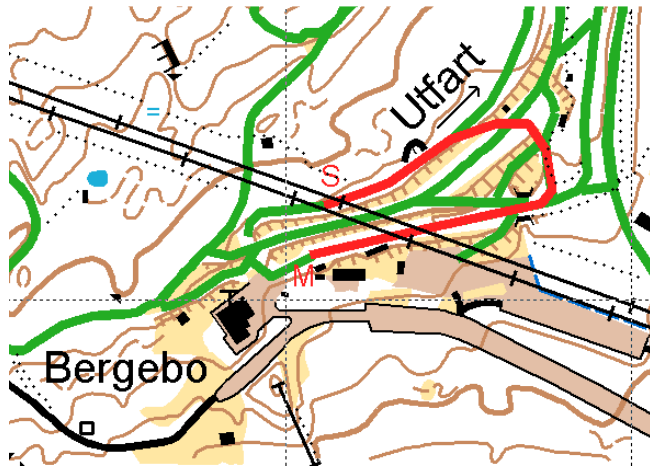

# Domnarvets Golf

Fyrklubbs 3 februari 2011

Bana 1: 400 m

Bana 2: 875 m

Bana 3: 1300 m

Bana 4: 2500 m